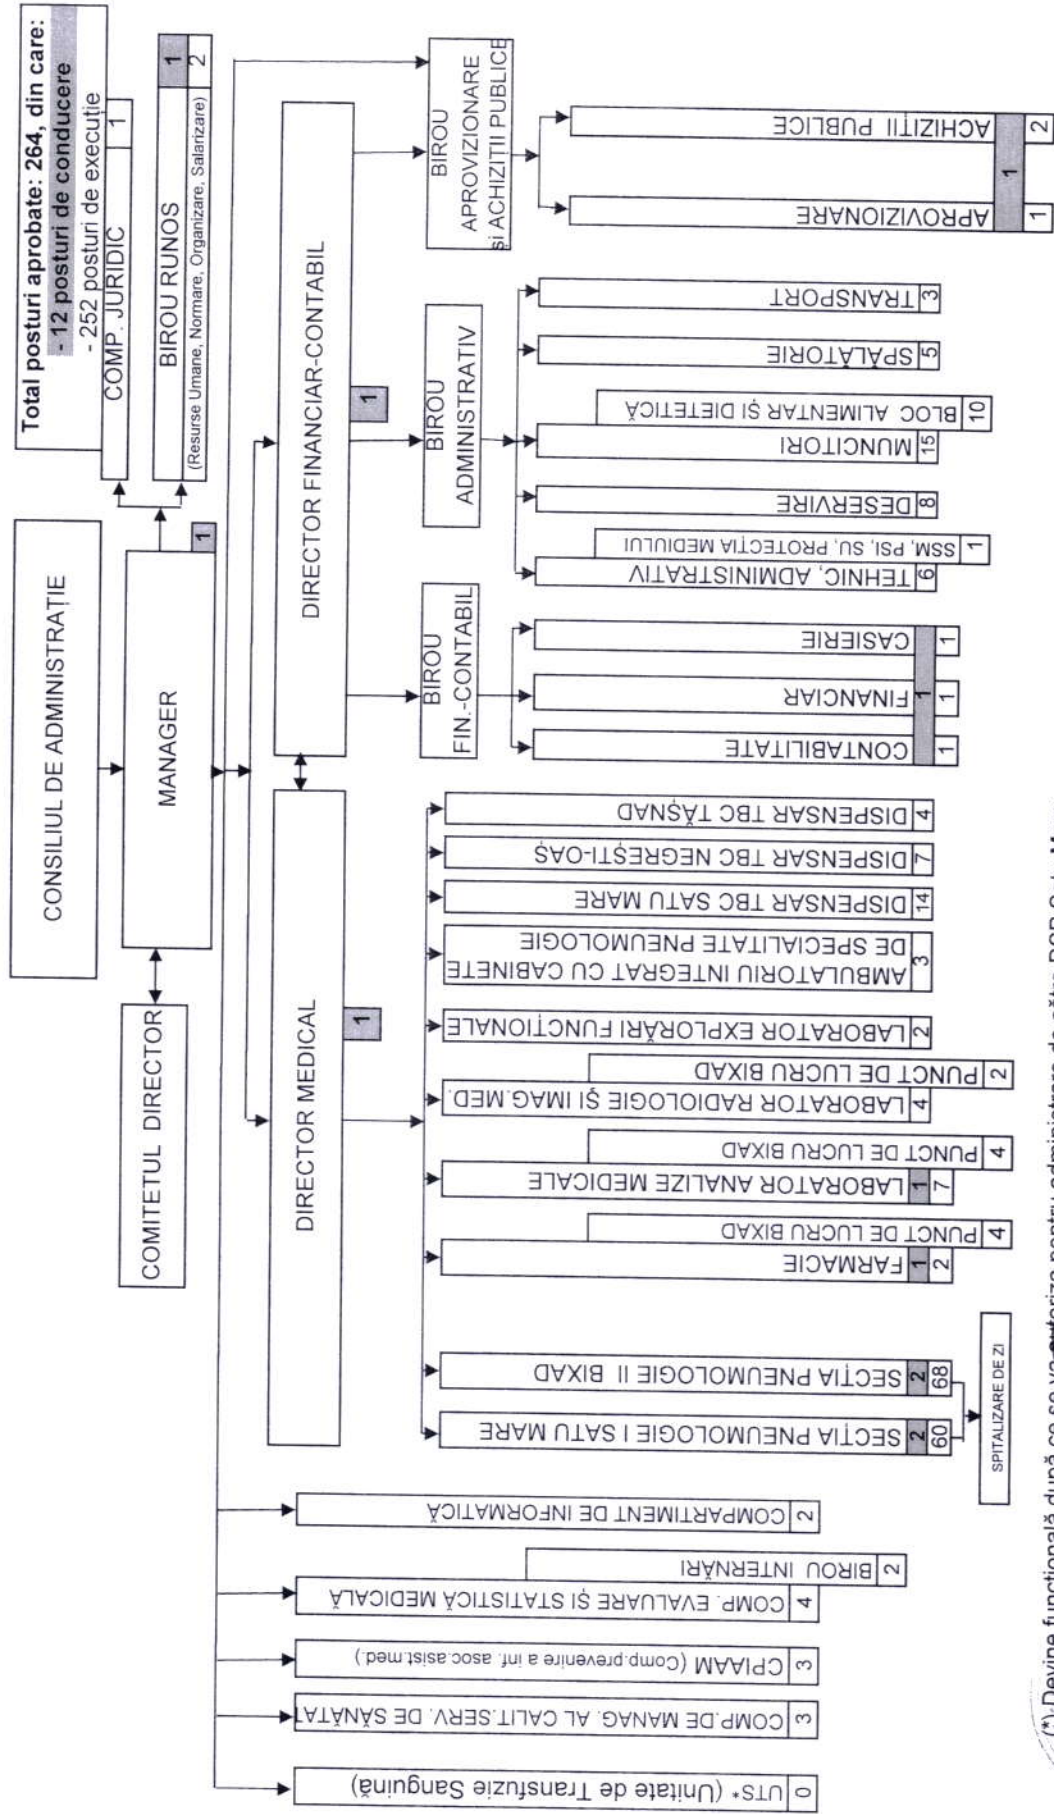

## ORGANIGRAMA

ROU(\*) Devine funcțională după ce se va autoriza pentru administrare de către DSP Satu Mare.

PREȘEDINTE,  
Pataki Csaba

SECRETAR GENERAL AL JUDEȚULUI,  
Crasnaț Mihaela Elena Ana