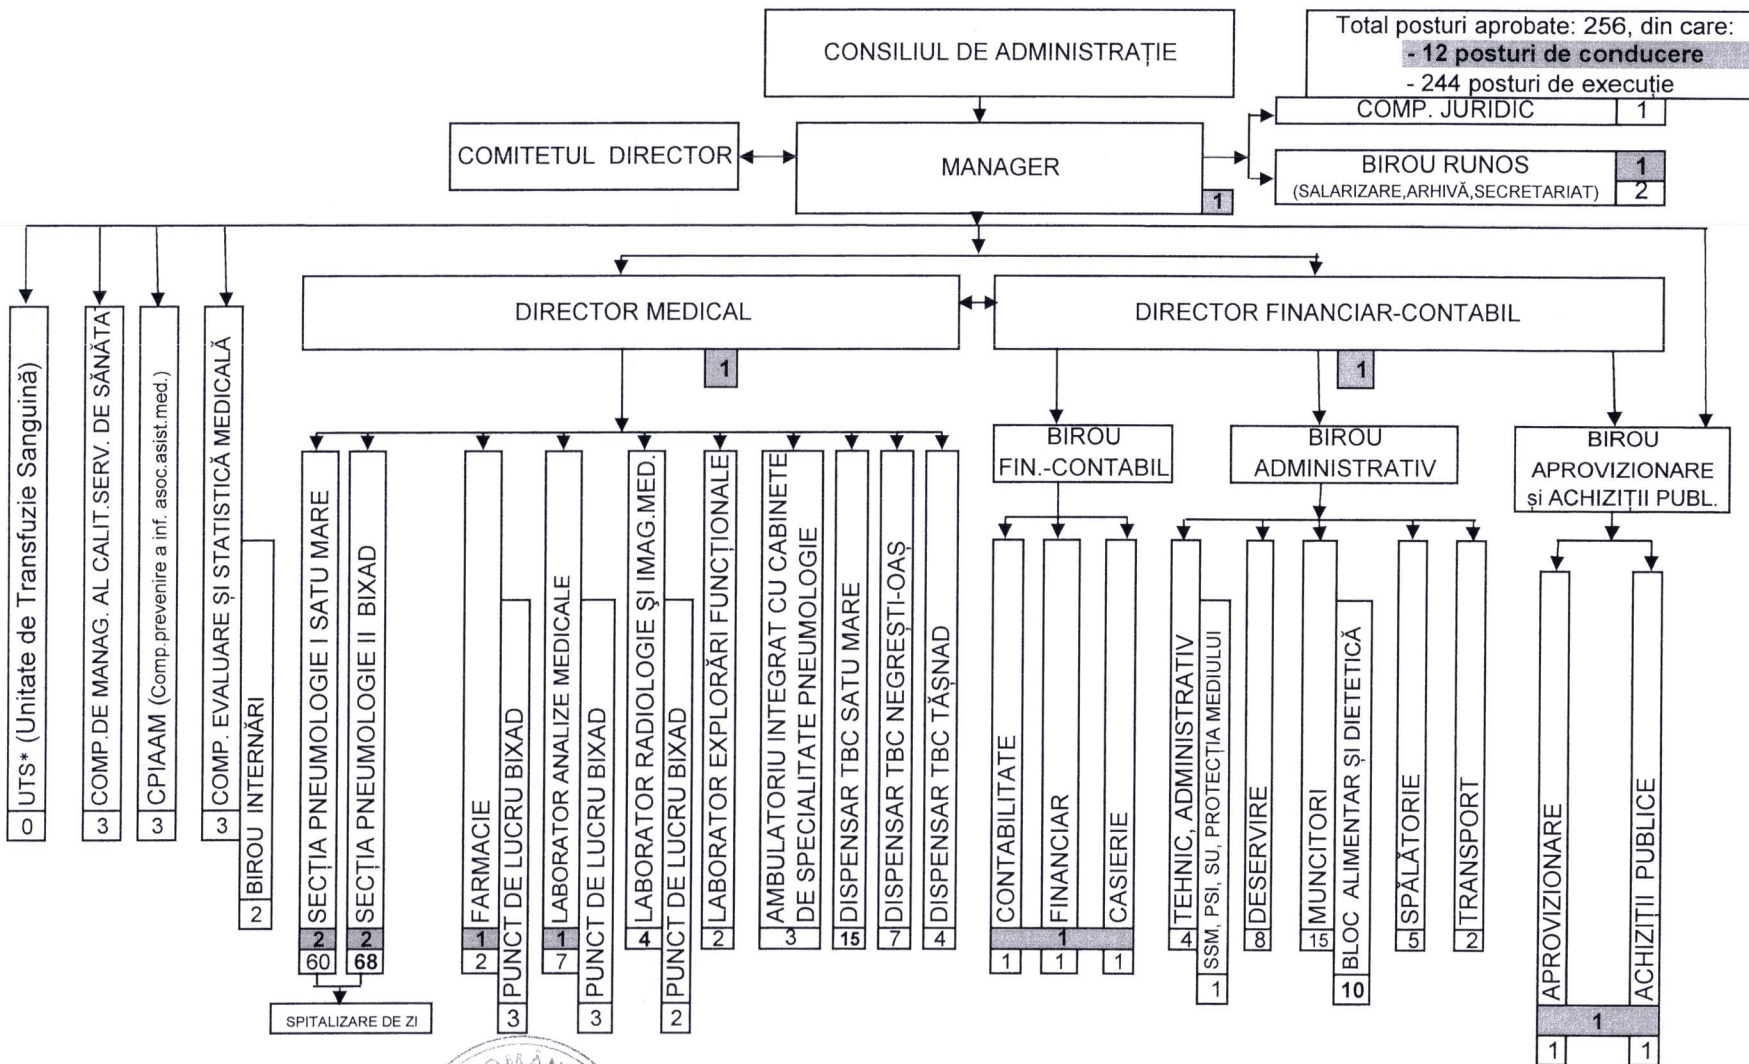

ORGANIGRAMA

(*) Devine funcțională după ce se va autoriza pentru administrare de către DSP Satu Mare.

PREȘEDINTE
Pataki Csaba

SECRETAR GENERAL AL JUDEȚULUI,
Crasnai Mihaela Elena Ana

Handwritten signature and initials.